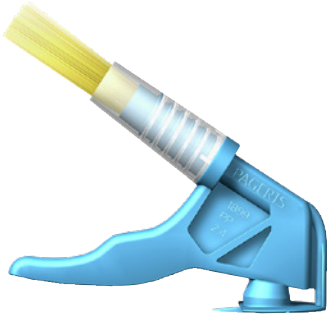

TUNAP

111P Pistolgreb med pensel til 113

Reservegreb i pistolform til bremsepasta. Den integrerede pensel letter påføringen af bremsepasta.

Egenskaber

- ✓ Pistolformet med godt greb
- ✓ Svinebørster af høj kvalitet

Anvendelsesområde

- ✓ Bremseservice

Instruktioner

Skru grebet i bremsepastadåsens gevind.

Produkt navn	Vægt for indhold	Varenummer	Antal pr. kasse
Pistolgreb med pensel til 113	10 g	1400187	1 STK