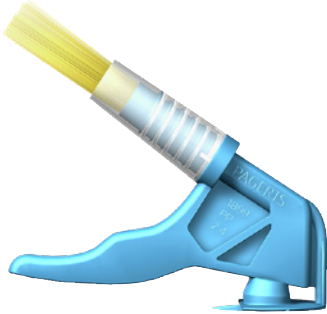

### 111P Pistolengriff mit Pinsel für 113

Ersatzgriff in Pistolenform für die Bremsenpaste. Der integrierte Pinsel macht das verstreichen der Bremsenpaste einfach.

#### Eigenschaften

- ✓ Griffige Pistolenform
- ✓ Hochwertige Schweineborsten

#### Anleitung

Den Griff in das Gewinde der Bremsenpaste-Dose einschrauben.

Produktbezeichnung	Inhalt	Artikelnummer	Verpackungseinheit
Pistolengriff mit Pinsel für 113	0	1400187	1 STK