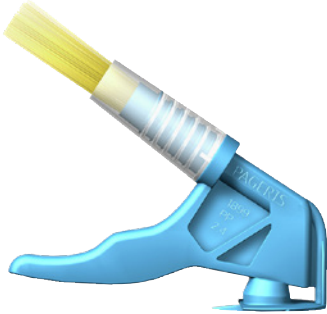

## 111P Pistolengriff mit Pinsel für 113

Ersatzgriff in Pistolenform für die Bremsenpaste. Der integrierte Pinsel macht das verstreichen der Bremsenpaste einfach.

### Eigenschaften

- ✓ Griffige Pistolenform
- ✓ Hochwertige Schweineborsten