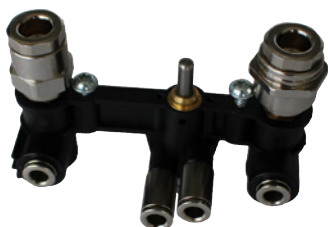

# 2048 Umrüstkit Produktkupplung für 915

Kit zur Umrüstung einer TUNJET S Anlage Version 2012 auf die Version 2016.