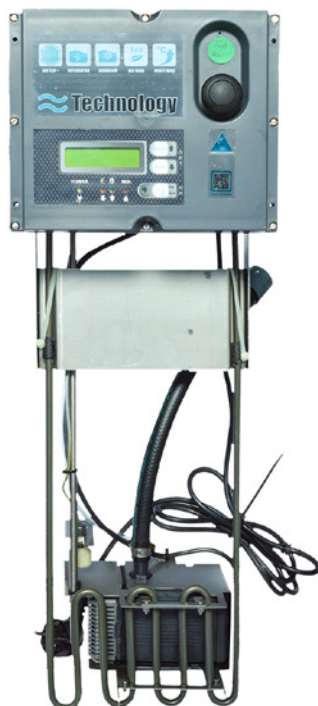

TUNAP

15401 Kit elettrico completo 15300

Ricambi per le vasche lavapezzi Aquarium TUNAP.

Caratteristiche

- ✓ Ricambi originali
- ✓ Perfetta compatibilità con le vasche lavapezzi TUNAP

Area di applicazione

- ✓ In caso di manutenzione o riparazione delle vasche lavapezzi TUNAP.

Istruzioni

Le riparazioni devono essere effettuate solo da personale competente.

Descrizione del prodotto	Contenuto	Imballo	Codice articolo
Kit elettrico completo 15300		1 Pz.	154 0105

Accessori necessari	Imballo	Codice articolo
Aquarium - Vasca lavapezzi biologica, 0,524 m ³	1 Pz.	IW1512